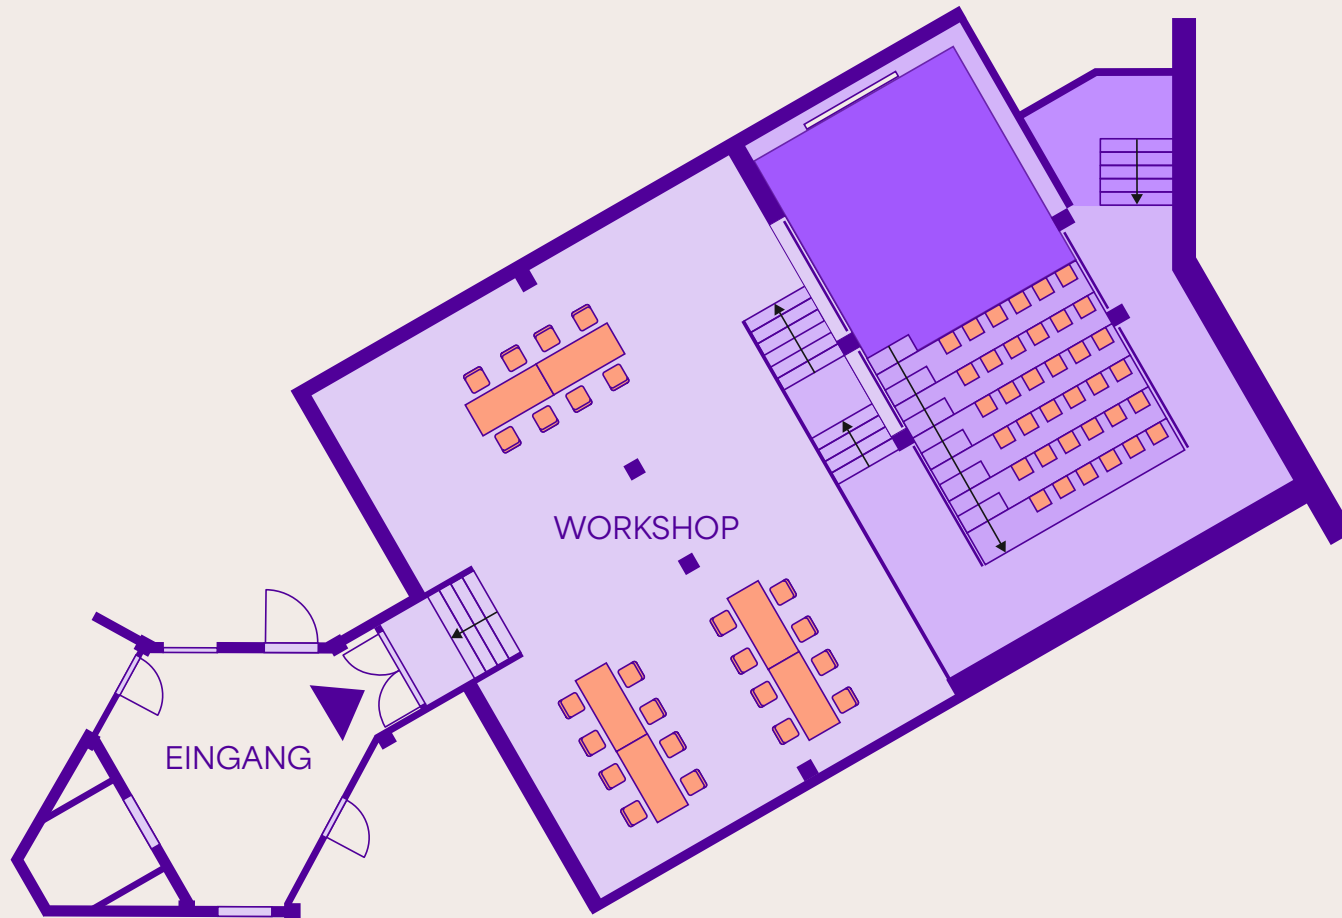

The Chapel - Stehsituation

The Chapel - Reihenbestuhlung

The Pool

Drei Ebenen, eine Location: Der ehemalige Indoor-Pool ist eine einzigartige Location für Workshops, Präsentationen und Empfänge.

Der möblierte und technisch ausgestattete Event-Space öffnet sich zum Garten und zeigt noch viel von seiner früheren Nutzung als Schwimmbad.

ca. 220 m²

max. 99 pax

Workshop

Empfang

Präsentation

[Start](#)

[Chapel](#)

[Pool](#)

[CoLounge XL](#)

[Preise](#)

[Kontakt](#)

The Pool

Setting Eröffnung

The Pool

The Pool - Vortragssituation

- ① Anschluss-Box
- ② Media-Rack
- ③ Lautsprecher
- ④ Talktresen mit Mikrofon/HDMI
- ⑤ optional: Spots u. Fluter an Traverse

CoLounge XL

Die Plug & Play-Location mit einer Bar, Sitzkojen und viel Platz für Empfänge, Präsentationen und Tagungen. Mit viel Tageslicht und hoher Raumhöhe.

ca. 220 m²

max. 165 pax

Konferenz

Tagung

Award