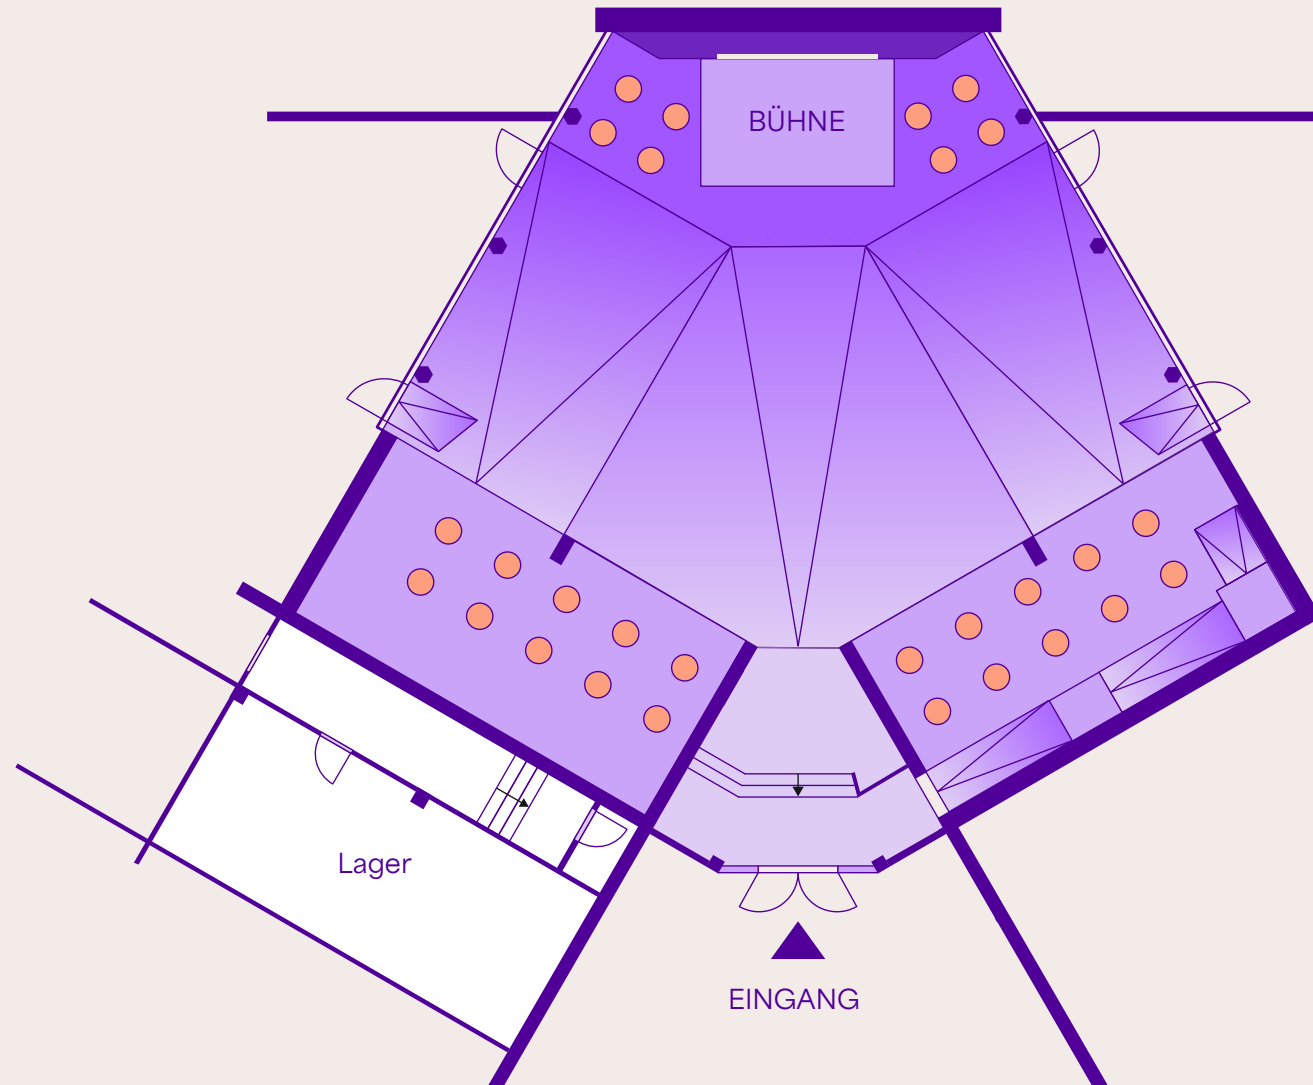

ca. 360 m²

max. 199 pax

Konferenz

Tagung

Präsentation

Empfang

The Chapel

↙
The Chapel
Atelier

The Chapel - Stehsituation

The Chapel - Reihenbestuhlung

The Pool

Drei Ebenen, eine Location: Der ehemalige Indoor-Pool ist eine einzigartige Location für Workshops, Präsentationen und Empfänge.

Der möblierte und technisch ausgestattete Event-Space öffnet sich zum Garten und zeigt noch viel von seiner früheren Nutzung als Schwimmbad.

[CoLounge XL](#)

[Preise](#)

[Kontakt](#)

The Pool

Setting Eröffnung

The Pool

The Pool - Vortragssituation

- ① Anschluss-Box
- ② Media-Rack
- ③ Lautsprecher
- ④ Talktresen mit Mikrofon/HDMI
- ⑤ optional: Spots u. Fluter an Traverse

CoLounge XL

Die Plug & Play-Location mit einer Bar, Sitzkojen und viel Platz für Empfänge, Präsentationen und Tagungen. Mit viel Tageslicht und hoher Raumhöhe.

ca. 220 m²

max. 165 pax

Konferenz

Tagung

Award