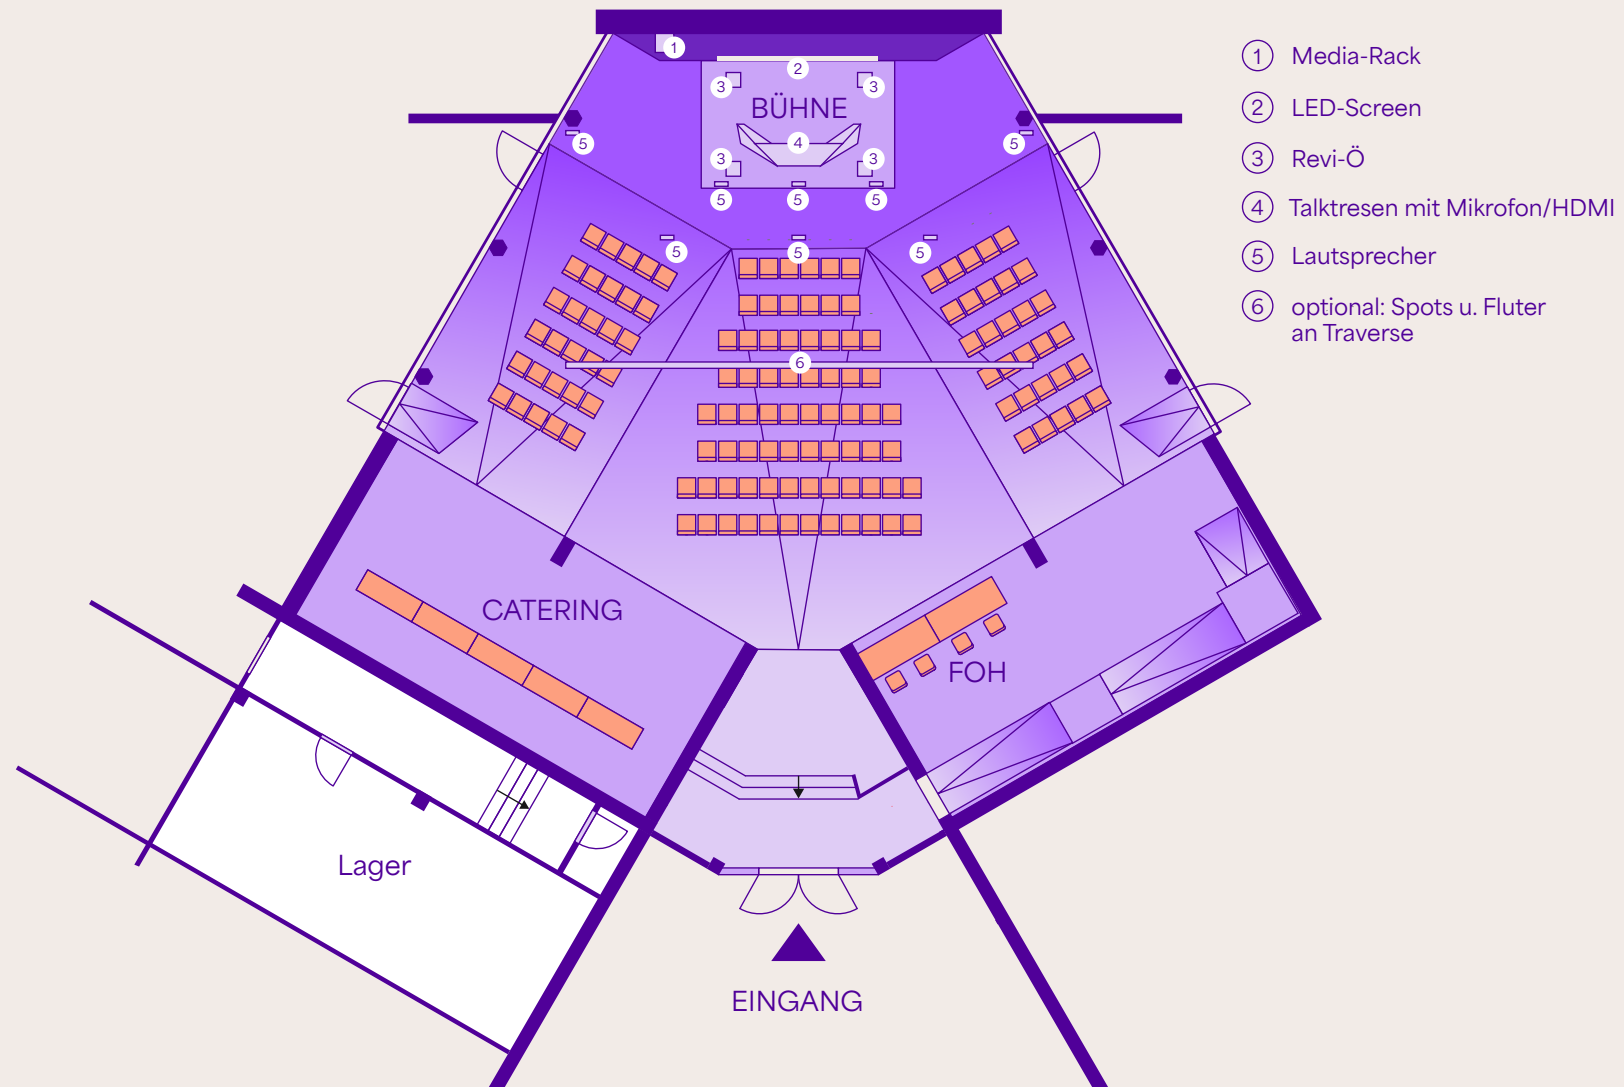

The Chapel

Seite 4

The Pool

Seite 8

CoLounge XL

Seite 12

Eine große ehemalige Kapelle, ein umgebautes Hallenbad und eine XL-Lounge. Drei Spaces unter einem Dach. Kantig, expressiv und perfekt ausgestattet.

Die Veranstaltungs-Location in Berlin-Kreuzberg: Die multifunktional bespielbaren Räume in einer einzigartigen Architektur bieten Platz für bis zu 210 Personen. Von Kundenveranstaltungen, Präsentationen, Meetings, Konferenzen, Workshops bis zu Empfängen und Ausstellungen – alles ist hier möglich.

ca. 360 m²

max. 199 pax

Konferenz

Tagung

Präsentation

Empfang

The Chapel

↙
The Chapel
Atelier

The Chapel - Stehsituation

The Chapel - Reihenbestuhlung

The Pool

Drei Ebenen, eine Location: Der ehemalige Indoor-Pool ist eine einzigartige Location für Workshops, Präsentationen und Empfänge.

Der möblierte und technisch ausgestattete Event-Space öffnet sich zum Garten und zeigt noch viel von seiner früheren Nutzung als Schwimmbad.

CoLounge XL

Die Plug & Play-Location mit einer Bar, Sitzkojen und viel Platz für Empfänge, Präsentationen und Tagungen. Mit viel Tageslicht und hoher Raumhöhe.

ca. 220 m²

max. 165 pax

Konferenz

Tagung

Award