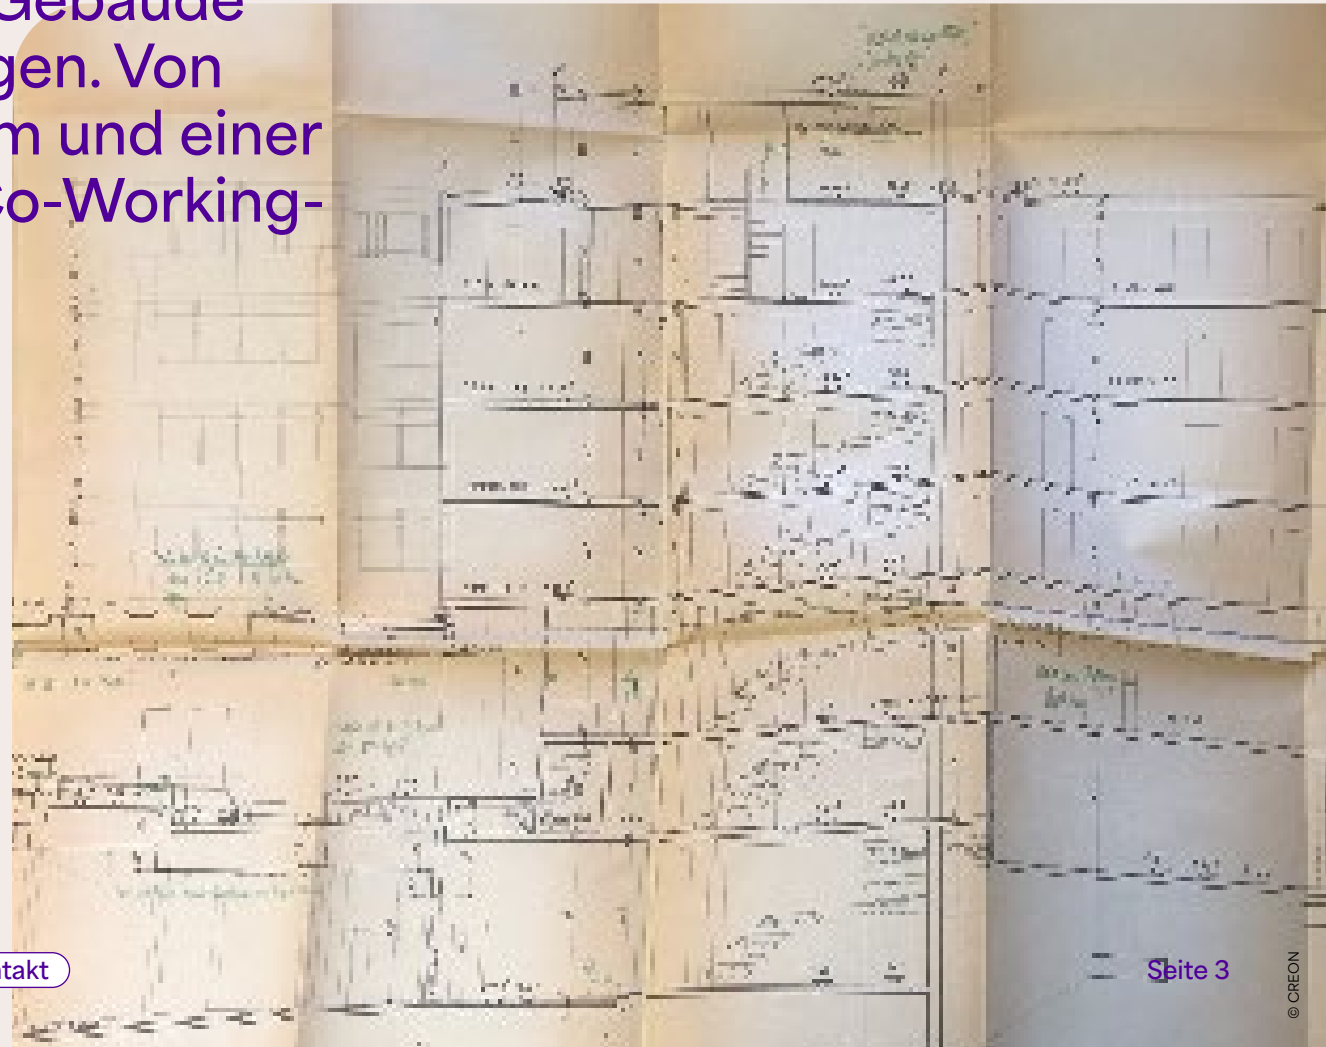

Ab 1967 errichtete der Berliner Architekt Johannes Jackel ein ungewöhnliches Gebäude für das katholische Kolpingswerk am Hang des Kreuzberges. Die dominierenden Materialien sind Beton, Schiefer und Glas. Seit seiner Einweihung 1970 erfährt das Gebäude zahlreiche Nutzungsänderungen. Von einem katholischen Wohnheim und einer Bildungsstätte bis zu einem Co-Working- und Co-Living-Space.