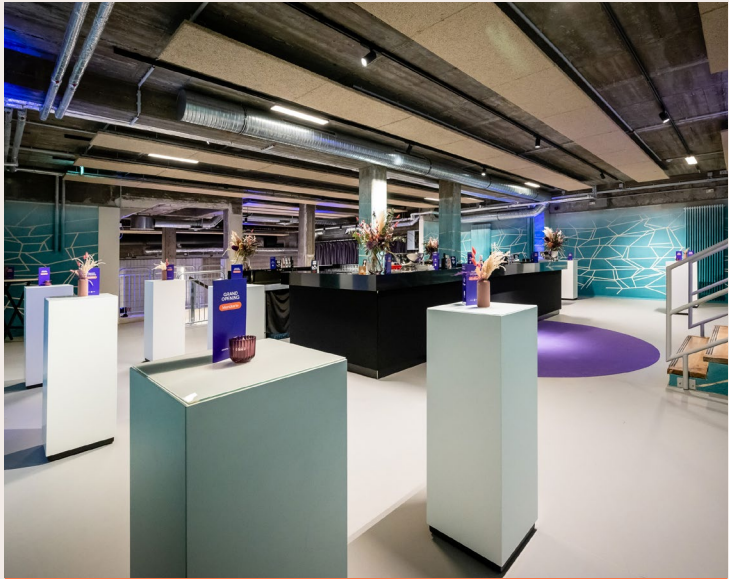

The Chapel

Seite 4

The Pool

Seite 8

CoLounge XL

Seite 12

Eine große ehemalige Kapelle, ein umgebautes Hallenbad und eine XL-Lounge. Drei Spaces unter einem Dach. Kantig, expressiv und perfekt ausgestattet.

Die Veranstaltungs-Location in Berlin-Kreuzberg: Die multifunktional bespielbaren Räume in einer einzigartigen Architektur bieten Platz für bis zu 210 Personen. Von Kundenveranstaltungen, Präsentationen, Meetings, Konferenzen, Workshops bis zu Empfängen und Ausstellungen – alles ist hier möglich.

ca. 220 m²

max. 99 pax

Workshop

Empfang

Präsentation

[Start](#)

[Chapel](#)

[Pool](#)

[CoLounge XL](#)

[Preise](#)

[Kontakt](#)

The Pool

Setting Eröffnung

The Pool

The Pool - Vortragssituation

- ① Anschluss-Box
- ② Media-Rack
- ③ Lautsprecher
- ④ Talktresen mit Mikrofon/HDMI
- ⑤ optional: Spots u. Fluter an Traverse

CoLounge XL

Die Plug & Play-Location mit einer Bar, Sitzkojen und viel Platz für Empfänge, Präsentationen und Tagungen. Mit viel Tageslicht und hoher Raumhöhe.

ca. 220 m²

max. 165 pax

Konferenz

Tagung

Award