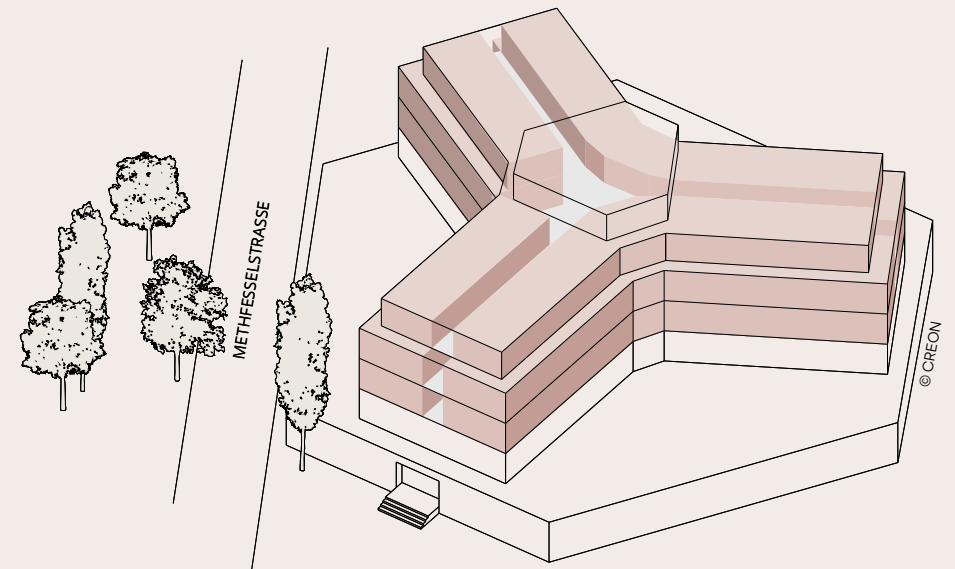

The Chapel

Seite 4

The Pool

Seite 8

CoLounge XL

Seite 12

Eine große ehemalige Kapelle, ein umgebautes Hallenbad und eine XL-Lounge. Drei Spaces unter einem Dach. Kantig, expressiv und perfekt ausgestattet.

Die Veranstaltungs-Location in Berlin-Kreuzberg: Die multifunktional bespielbaren Räume in einer einzigartigen Architektur bieten Platz für bis zu 210 Personen. Von Kundenveranstaltungen, Präsentationen, Meetings, Konferenzen, Workshops bis zu Empfängen und Ausstellungen – alles ist hier möglich.

Ab 1967 errichtete der Berliner Architekt Johannes Jackel ein ungewöhnliches Gebäude für das katholische Kolpingswerk am Hang des Kreuzberges. Die dominierenden Materialien sind Beton, Schiefer und Glas. Seit seiner Einweihung 1970 erfährt das Gebäude zahlreiche Nutzungsänderungen. Von einem katholischen Wohnheim und einer Bildungsstätte bis zu einem Co-Working- und Co-Living-Space.