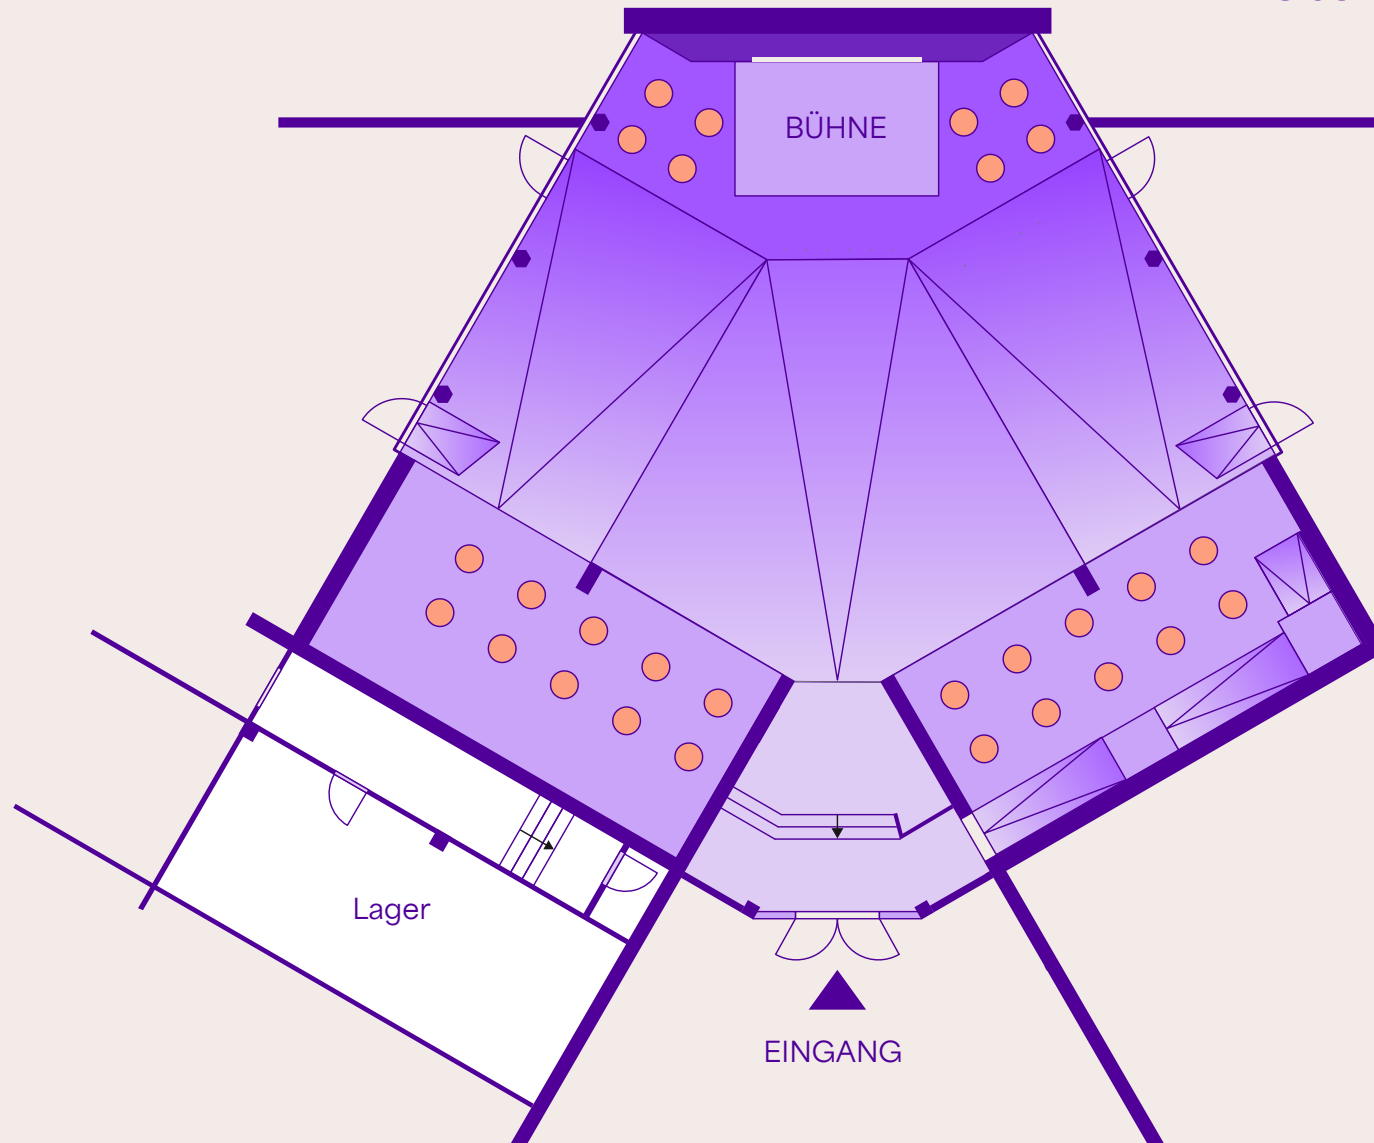

The Chapel

Der perfekt möblierte und technisch ausgestattete Space für Konferenzen, Tagungen, Präsentationen und Empfänge. Die ungewöhnliche Architektur des Raumes fokussiert die Bühne und den Screen, welche von allen Plätzen optimal gesehen werden können. Große Fensterfronten ermöglichen den Blick ins Grüne, Terrassen laden zu Pausen und Gesprächen im Freien ein.

ca. 360 m²

max. 199 pax

Konferenz

Tagung

Präsentation

Empfang

The Chapel

The Chapel

Stehsituation

The Chapel

Vortragssituation

- ① Media-Rack
- ② LED-Screen
- ③ Revi-Ö
- ④ Talkresen mit Mikrofon/HDMI
- ⑤ Lautsprecher
- ⑥ optional: Spots u. Fluter an Traverse

The Pool Events

Drei Ebenen, eine Location: Der ehemalige Indoor-Pool ist ein möblierter und technisch ausgestatteter Event-Space inklusive integrierter Self-Service Bar mit Kühlschrank. Der Raum öffnet sich zum Garten und zeigt noch viel von seiner früheren Nutzung als Schwimmbad.

ca. 220 m²

max. 99 pax

Get-Together

Empfang

Präsentation

[Start](#)

[Chapel](#)

[Pool](#)