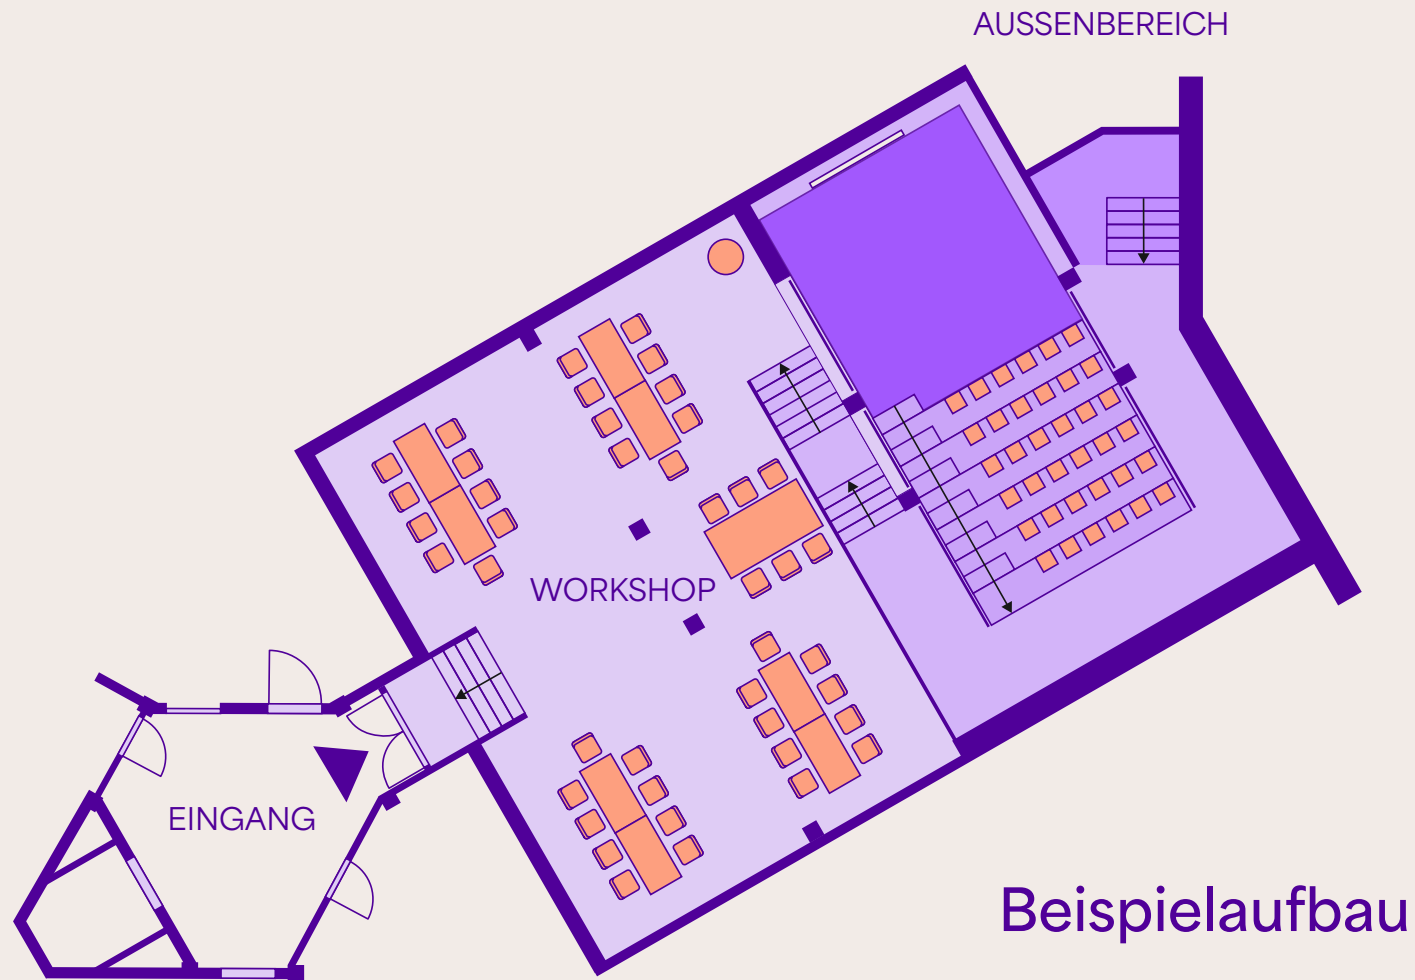

Die Veranstaltungs-Location in Berlin-Kreuzberg: Die multifunktional beispielbaren Räume in einer einzigartigen Architektur bieten Platz für bis zu 210 Personen. Von Kundenveranstaltungen, Präsentationen, Meetings, Konferenzen, Workshops bis zu Empfängen und Ausstellungen - alles ist hier möglich.

Stehsituation

The Chapel

Vortragssituation

- ① Media-Rack
- ② LED-Screen
- ③ Revi-Ö
- ④ Talkresen mit Mikrofon/HDMI
- ⑤ Lautsprecher
- ⑥ optional: Spots u. Fluter an Traverse

The Pool Events

Drei Ebenen, eine Location: Der ehemalige Indoor-Pool ist ein möblierter und technisch ausgestatteter Event-Space inklusive integrierter Self-Service Bar mit Kühlschrank. Der Raum öffnet sich zum Garten und zeigt noch viel von seiner früheren Nutzung als Schwimmbad.

ca. 220 m²

Außenbereich

Technikpakete

Mobiliar

max. 40 pax

The Pool Workshops

Beispielaufbau

The Pool Workshops

CoLounge XL

Die Plug & Play-Location mit einer Bar, Sitzkojen und viel Platz für Empfänge, Präsentationen und Tagungen. Mit viel Tageslicht und hoher Raumhöhe.

ca. 220 m²

max. 165 pax

Konferenz

Tagung

Award