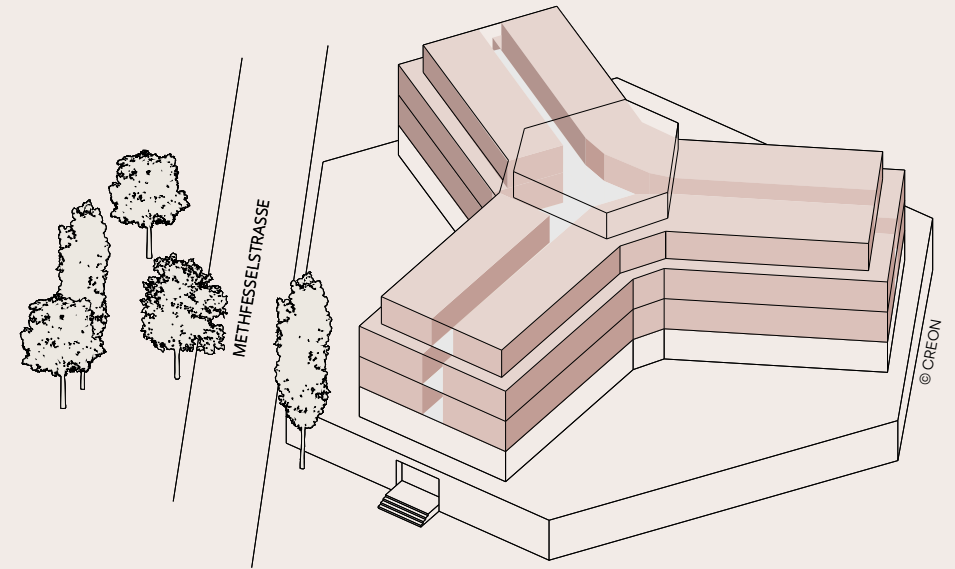

The Chapel

Seite 4

The Pool

Seite 8

CoLounge XL

Seite 14

Neue Location in Berlin-Kreuzberg. Powered by FTWild.

Eine große ehemalige Kapelle, ein umgebautes Hallenbad und eine XL-Lounge. Drei Spaces unter einem Dach. Kantig, expressiv und perfekt ausgestattet.

Die Veranstaltungs-Location in Berlin-Kreuzberg: Die multifunktional beispielbaren Räume in einer einzigartigen Architektur bieten Platz für bis zu 210 Personen. Von Kundenveranstaltungen, Präsentationen, Meetings, Konferenzen, Workshops bis zu Empfängen und Ausstellungen - alles ist hier möglich.

Ab 1967 errichtete der Berliner Architekt Johannes Jackel ein ungewöhnliches Gebäude für das katholische Kolpingswerk am Hang des Kreuzberges. Die dominierenden Materialien sind Beton, Schiefer und Glas. Seit seiner Einweihung 1970 erfährt das Gebäude zahlreiche Nutzungsänderungen. Von einem katholischen Wohnheim und einer Bildungsstätte bis zu einem Co-Working- und Co-Living-Space.