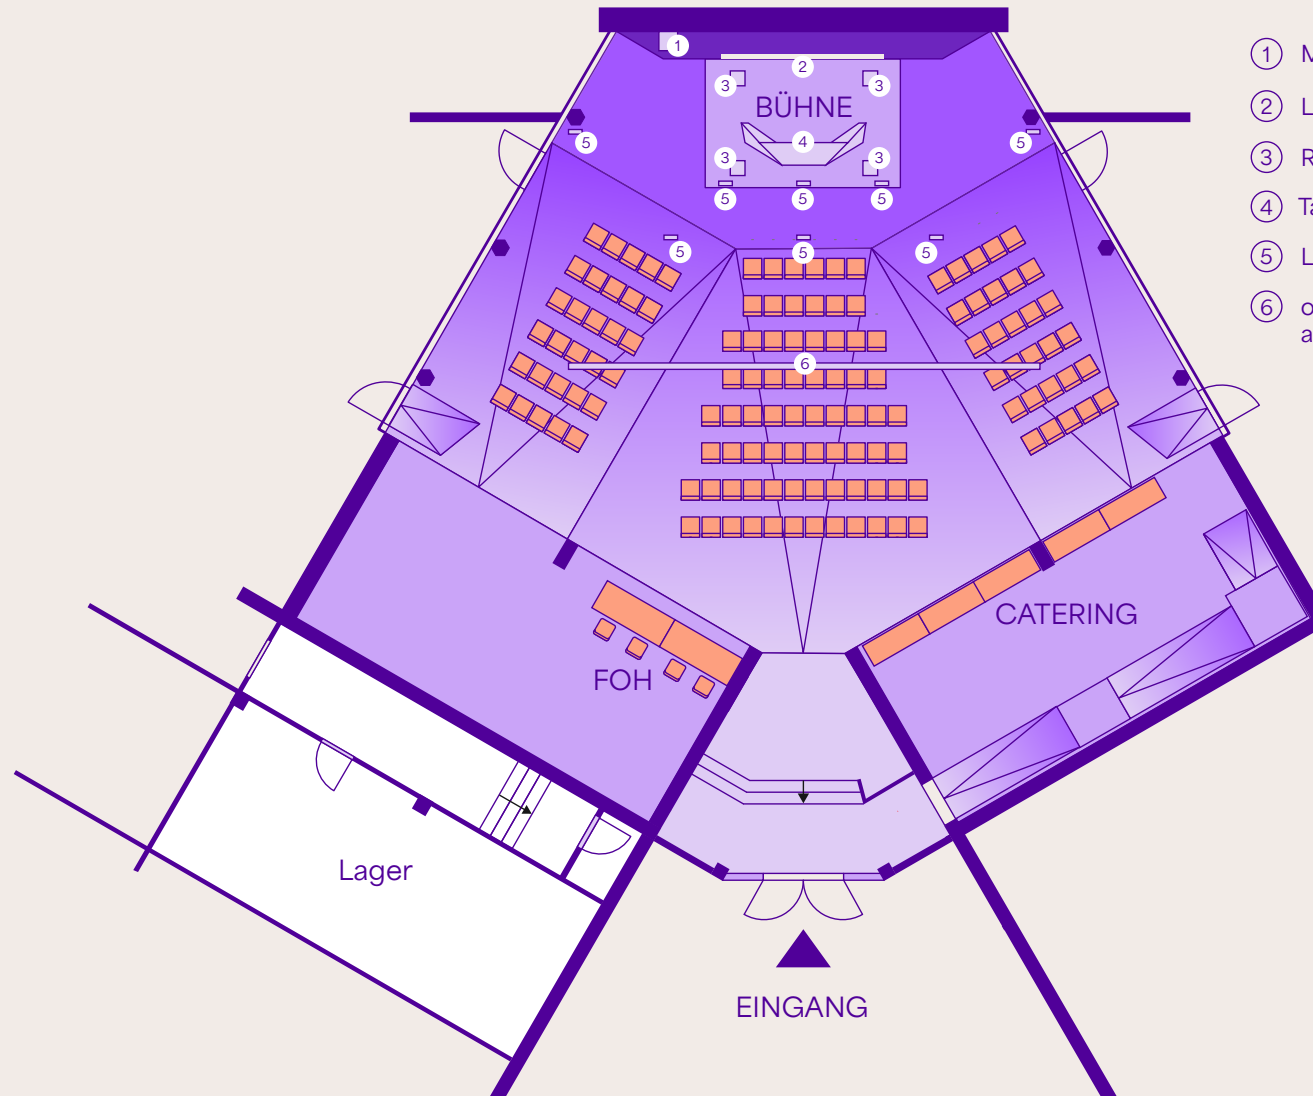

Die Veranstaltungs-Location in Berlin-Kreuzberg: Die multifunktional beispielbaren Räume in einer einzigartigen Architektur bieten Platz für bis zu 210 Personen. Von Kundenveranstaltungen, Präsentationen, Meetings, Konferenzen, Workshops bis zu Empfängen und Ausstellungen - alles ist hier möglich.

ca. 360 m²

max. 199 pax

Konferenz

Tagung

Präsentation

Empfang

The Chapel

The Chapel

Stehsituation

The Chapel

Vortragssituation

- ① Media-Rack
- ② LED-Screen
- ③ Revi-Ö
- ④ Talkresen mit Mikrofon/HDMI
- ⑤ Lautsprecher
- ⑥ optional: Spots u. Fluter an Traverse

The Pool Events

Drei Ebenen, eine Location: Der ehemalige Indoor-Pool ist ein möblierter und technisch ausgestatteter Event-Space inklusive integrierter Self-Service Bar mit Kühlschrank. Der Raum öffnet sich zum Garten und zeigt noch viel von seiner früheren Nutzung als Schwimmbad.

ca. 220 m²

max. 99 pax

Get-Together

Empfang

Präsentation

[Start](#)

[Chapel](#)

[Pool](#)