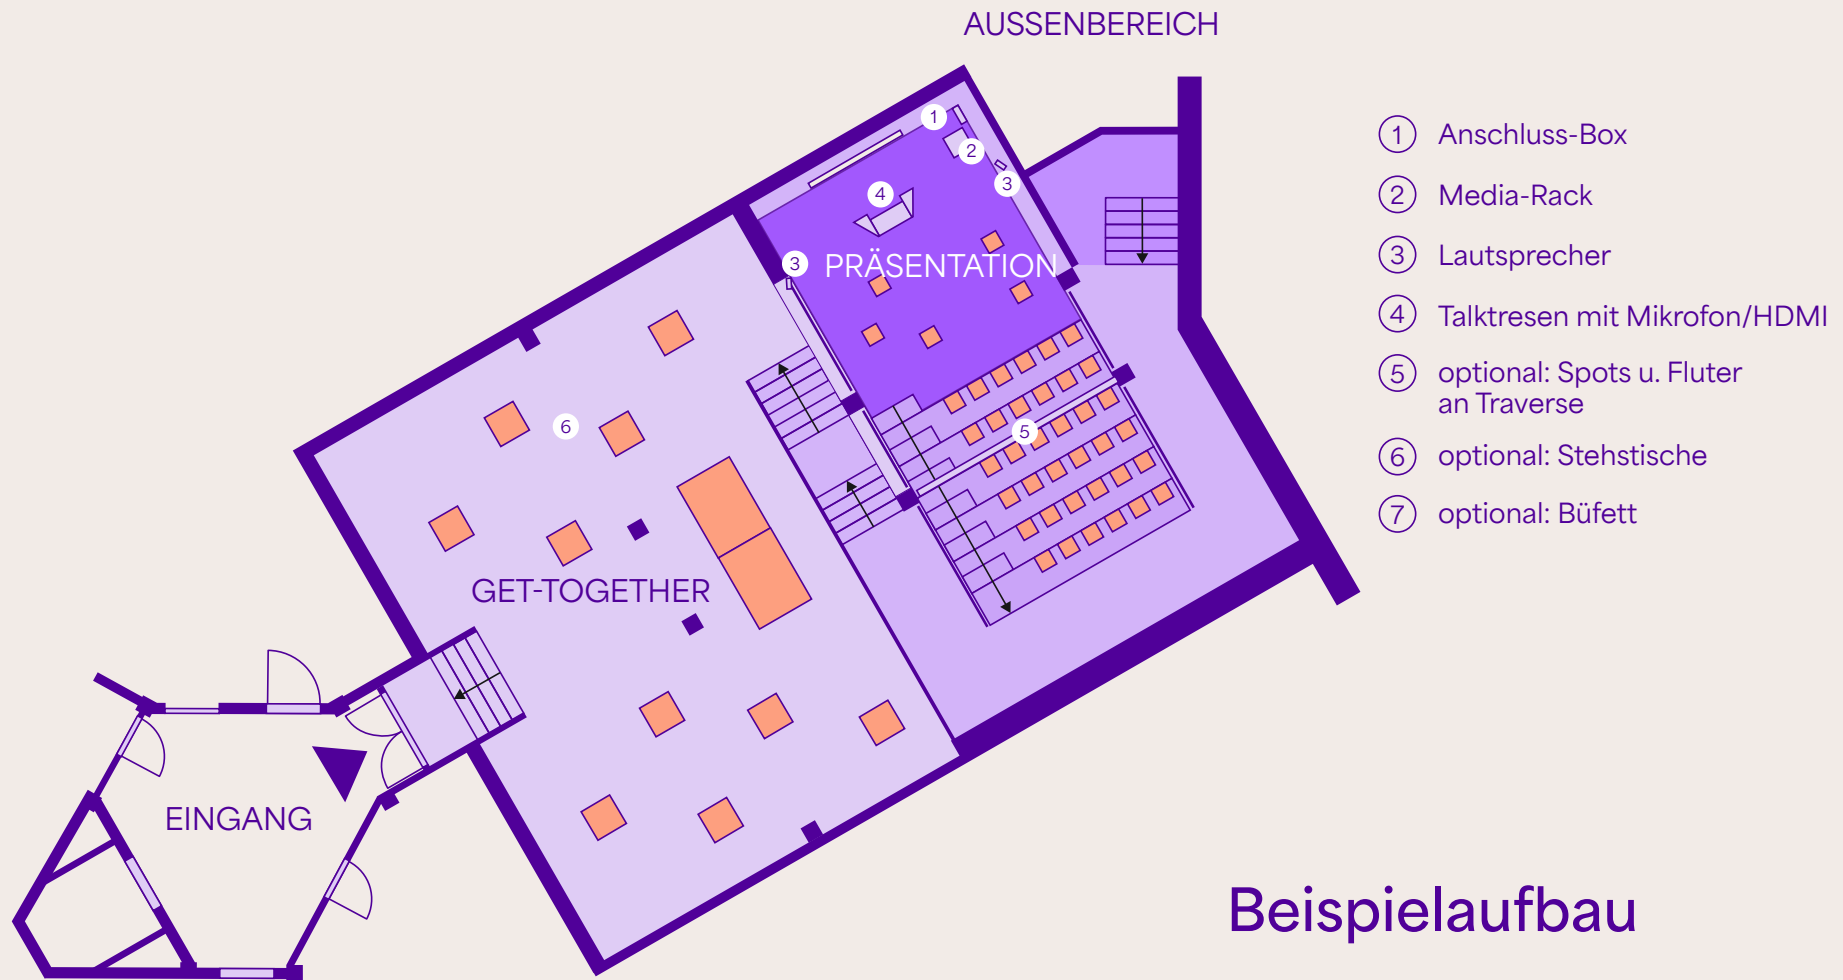

The Pool Events