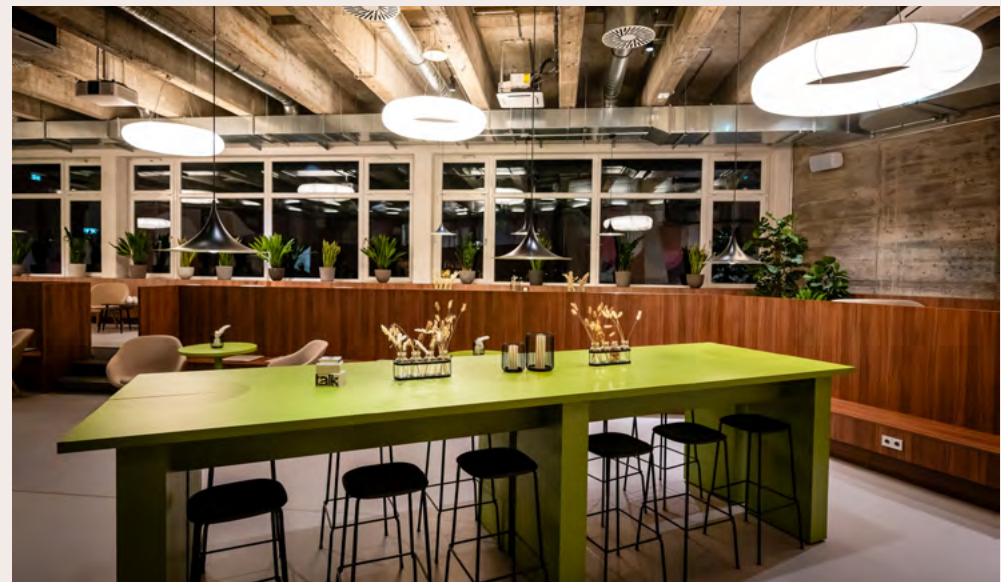

CoLounge XL