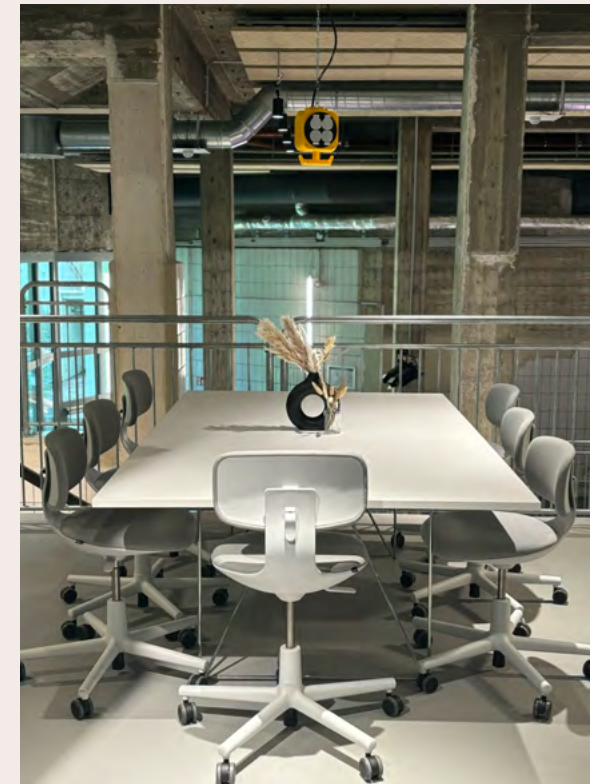

The Pool Workshops

Beispielaufbau